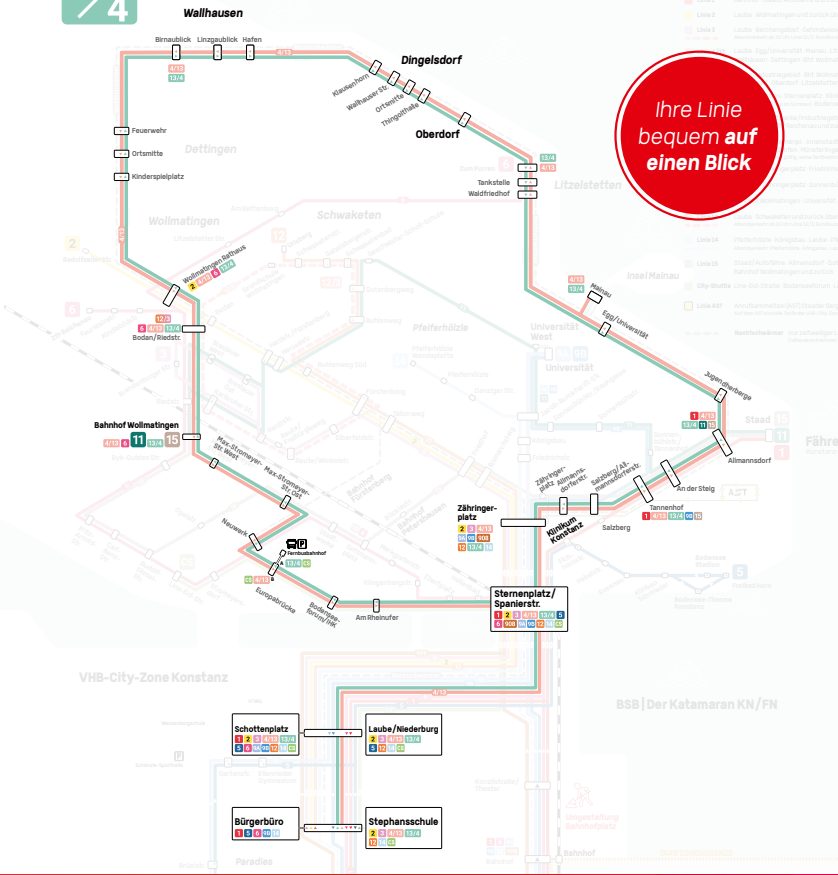

Laube · Egg/Universität · Mainau · Vororte · Bhf. Wollmatingen · Industriegebiet · Laube

4
/ 13

4

Buslinienplan 2024 | VHB-City-Zone

Ihre Linie
bequem auf
einen Blick

VHB-City-Zone Konstanz

BSB | Der Katamaran KN/FN

- Schottenplatz
- Bürgerbüro
- Laube/Niederburg
- Stephansschule