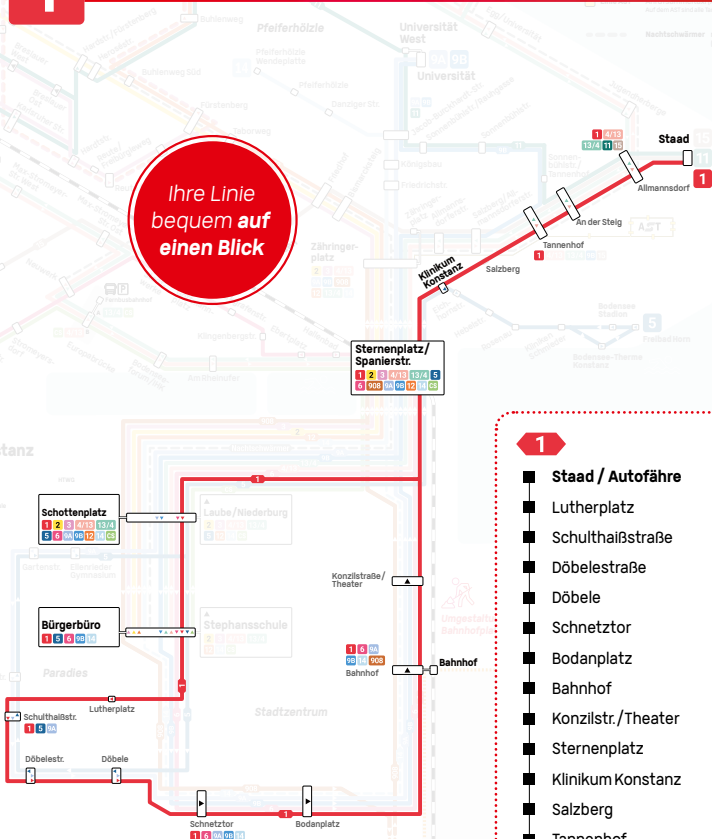

1

Bahnhof  
Staad / Autofähre  
zurück über Laube - Paradies

# Staad/Autofähre · Laube · Paradies · Bahnhof · Staad/Autofähre

# 1

Ihre Linie  
bequem auf  
einen Blick

**Fähre**  
Konstanz-Meersburg

# 1

- Staad / Autofähre
- Lutherplatz
- Schulthaistraße
- Döbelestraße
- Döbele
- Schnetztor
- Bodanplatz
- Bahnhof
- Konzilstr./Theater
- Sternenplatz
- Klinikum Konstanz
- Salzberg
- Tannenhof
- An der Steig
- Allmannsdorf
- Staad / Autofähre